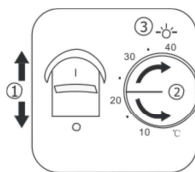

Технические данные

Электропитание: 230 В 50 Гц
 Энергопотребление: 5 Вт
 Диапазон настройки t° : $5^{\circ}\text{C} \sim 40^{\circ}\text{C}$
 Шаг настройки t° : 0.5°C
 Режим эксплуатации: $-5^{\circ}\text{C} \sim 50^{\circ}\text{C}$
 Класс электрозащиты: IP20
 Материал: Невоспламеняющийся пластик
 Датчик t° пола: NTC сенсор, 3м

Установка температуры

Терморегулятор имеет диапазон настройки температуры от $+5^{\circ}\text{C}$ до $+40^{\circ}\text{C}$. Когда подогрев включен, светодиод на панели горит красным цветом. Когда подогрев выключен, светодиод не горит. Желаемая

Описание

1. I – Вкл
O – Выкл
2. Установка температуры: $5-40^{\circ}\text{C}$
3. Светодиод индикации работы

Установка датчика температуры пола

Датчик пола должен быть установлен в монтажную трубку, которая, в свою очередь, должна быть помещена максимально близко к греющему элементу теплого пола. Кабель датчика температуры пола может быть удлинен вплоть до 50 м с помощью обычного кабеля сечением не менее 1 мм.