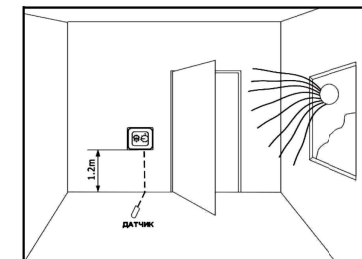

Установка температуры

Терморегулятор имеет диапазон настройки температуры от $+5^{\circ}\text{C}$ до $+40^{\circ}\text{C}$. Когда подогрев включен, светодиод на панели горит красным цветом. Когда подогрев выключен, светодиод не горит. Желаемая

температура подогрева устанавливается путем поворота контроллера. Когда температура греющего элемента достигает уровня, заданного поворотным контроллером, прибор переходит в спящий режим до тех пор, пока температура греющего элемента не упадет на 2 градуса ниже установленного параметра. После чего вновь будет включен режим нагрева.

Описание

1. I – Вкл
  O – Выкл
2. Установка температуры: $5-40^{\circ}\text{C}$
3. Светодиод индикации работы

Установка датчика температуры пола

Датчик пола должен быть установлен в монтажную трубку, которая, в свою очередь, должна быть помещена максимально близко к греющему элементу теплого пола. Кабель датчика температуры пола может быть удлинен вплоть до 50 м с помощью обычного кабеля сечением не менее 1 мм.

Установка прибора

Терморегулятор WertRus должен быть установлен на стене со свободной циркуляцией воздуха вокруг места установки. Также, никакие посторонние источники тепла (в т.ч. солнце) не должны воздействовать на установленный терморегулятор, сквозняки из дверей или окон также будут нарушать корректную работу прибора.