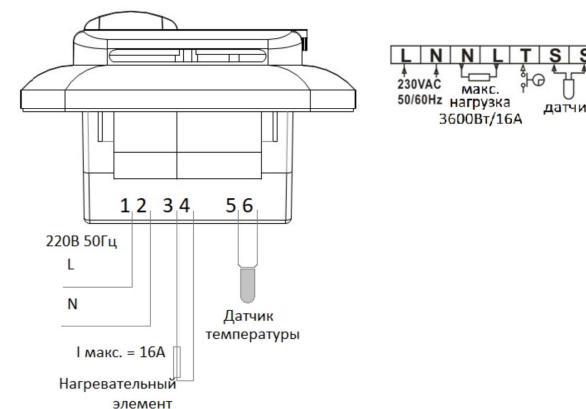

Описание

1. I – Вкл
O – Выкл
2. Установка температуры: $5-40^{\circ}\text{C}$
3. Светодиод индикации работы

Установка датчика температуры пола

Датчик пола должен быть установлен в монтажную трубку, которая, в свою очередь, должна быть помещена максимально близко к греющему элементу теплого пола. Кабель датчика температуры пола может быть удлинен вплоть до 50 м с помощью обычного кабеля сечением не менее 1 мм.

Распиновка. Подключение терморегулятора

Описание частей прибора

Размеры